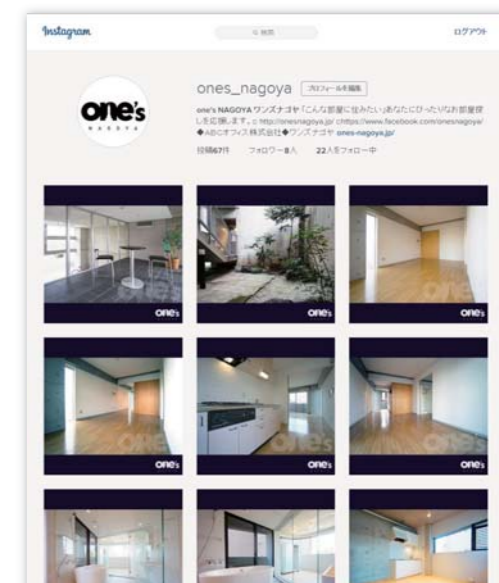

まだ、立ち上げたばかりではありますが名古屋を盛り上げるため今後、様々な情報を発信していければと思っています。是非、いいねクリックお願い致します。